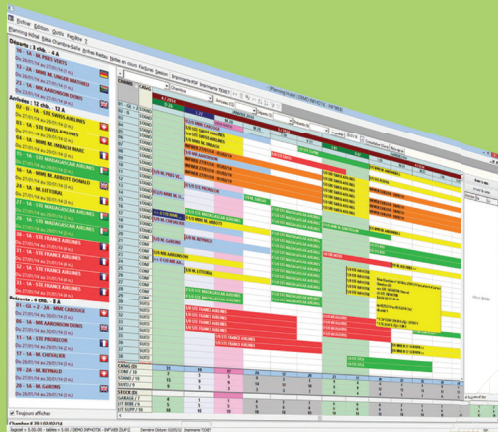

+20 ANS

SIMPLE • EFFICACE

CONVIVAL • ABORDABLE

• CONCEPTEUR DE LOGICIELS HOTEL ET RESTAURANT •

INF'WEB
Réservation en ligne
Full Planning

reservit

Références

Planning visible sur votre écran
1j - 15j - 30j - 45j - 60j - 1 Trimestre - 1 Semestre - 1 Année

Main Courante
Hôtels et Restaurants

Maintenance 7/7j - 24/24h
Mises à jour incluses

Page offerte sur
hotels-voyages.com

INF'KSD

Interface et Liaison
avec les Caisses KSD

KSD

Partenaire Caisse

04 50 57 46 68 - 06 85 43 71 33 - WhatsApp